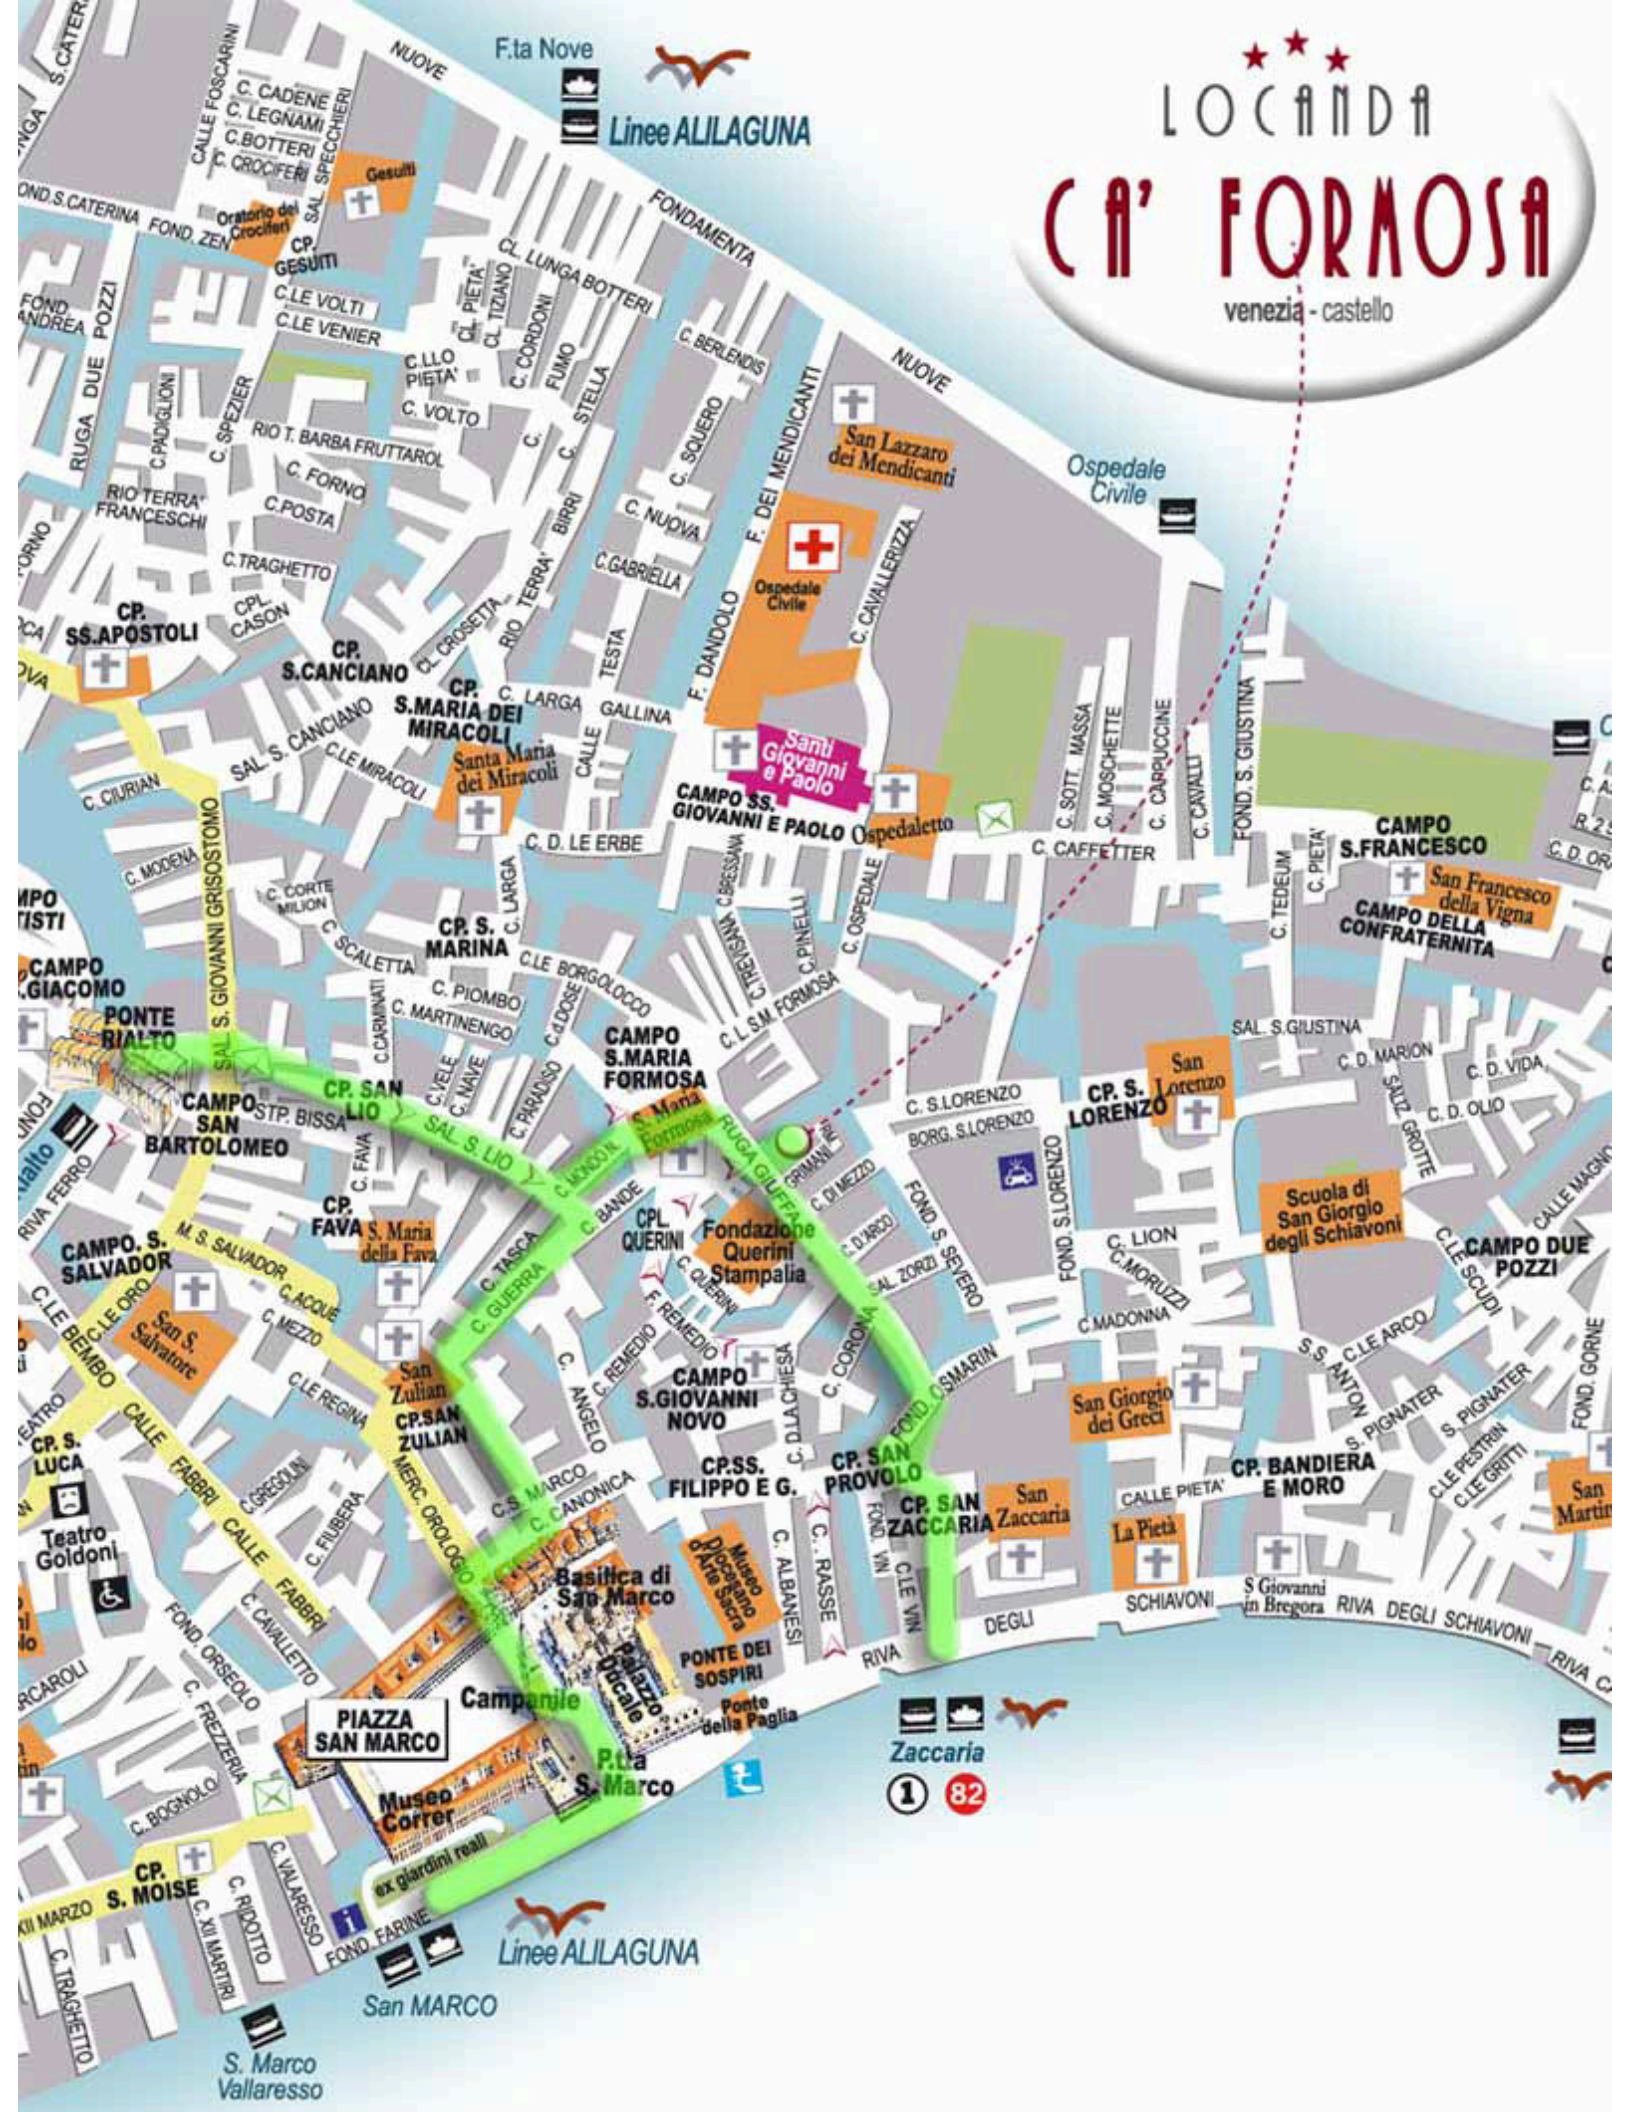

LOCANDA

CA' FORMOSA

venezia - castello

F.ta Nove
Linee ALIAGUNA

Ospedale Civile

San Lazzaro dei Mendicanti

Santi Giovanni e Paolo
CAMPO SS. GIOVANNI E PAOLO

CAMPO S. FRANCESCO
San Francesco della Vigna
CAMPO DELLA CONFRATERNITA

CAMPO S. MARIA FORMOSA

San Lorenzo
CP. S. LORENZO

Scuola di San Giorgio degli Schiavoni

CAMPO S. SALVADOR
San S. Salvatore

CAMPO S. GIOVANNI NOVO

San Giorgio dei Greci

CP. BANDIERA E MORO

PIAZZA SAN MARCO

Museo Correr
ex giardini reali

Zaccaria
1 82

Linee ALIAGUNA
San MARCO

S. Marco
Vallarezzo